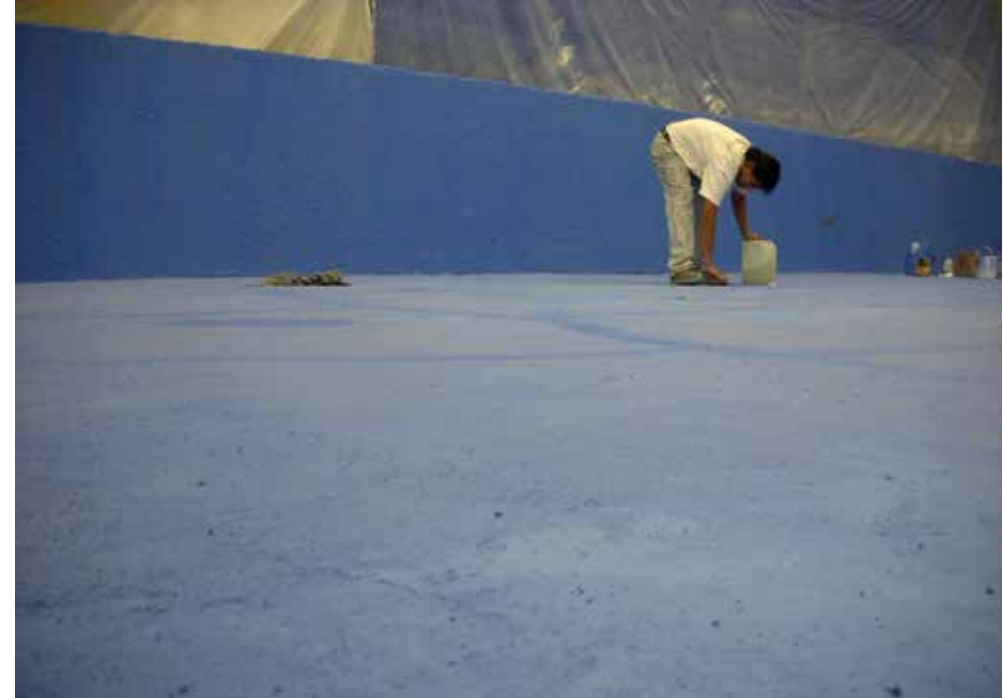

avenida dos 30 san pedro de los pinos 03800 alcaldía benito Juárez ciudad de méxico méxico +52 55 52 72 44 10 singoteras@girexe.com

sport city lomas plaza

octubre 2007 mayo 2008

ciudad de méxico méxico

girexe
grupo impermeabilizantes y recubrimientos **de excelencia**