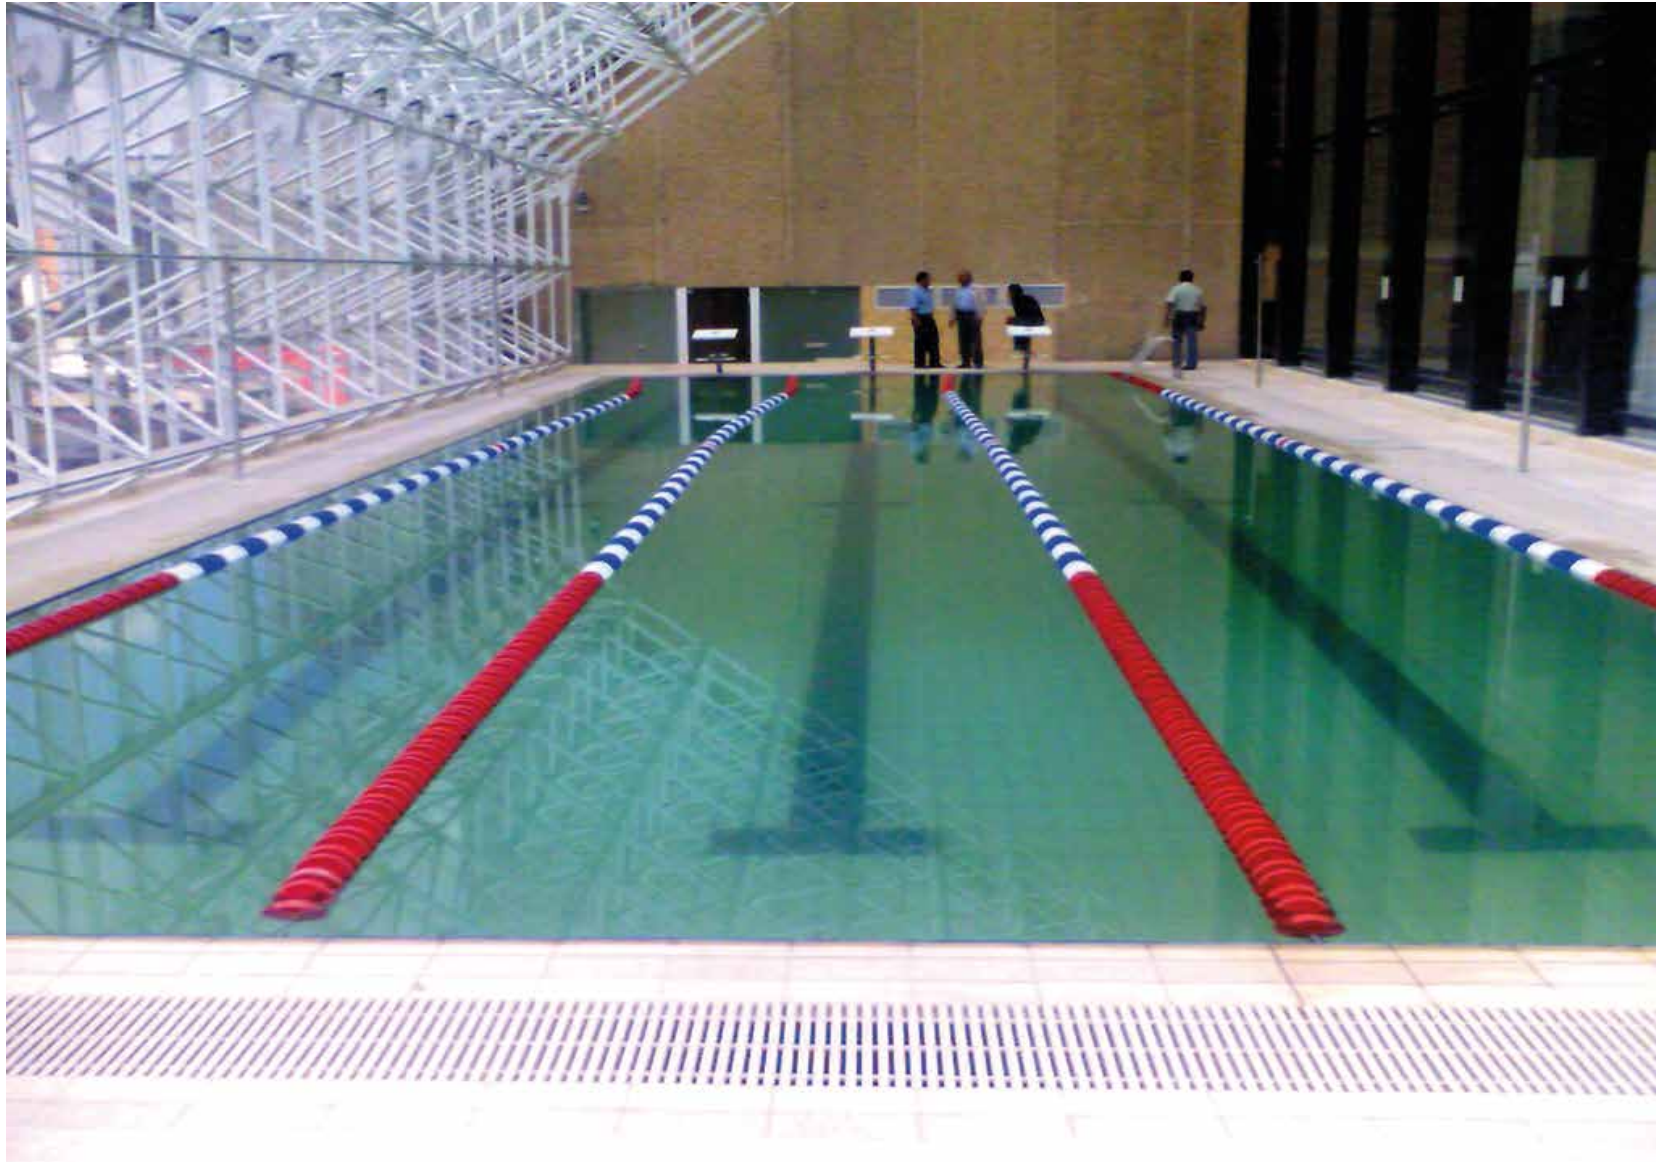

avenida dos 30 san pedro de los pinos 03800 alcaldía benito Juárez ciudad de méxico méxico +52 55 52 72 44 10 singoteras@girexe.com

sport city lomas plaza

octubre 2007 mayo 2008

ciudad de méxico méxico

girexe
grupo impermeabilizantes y recubrimientos **de excelencia**